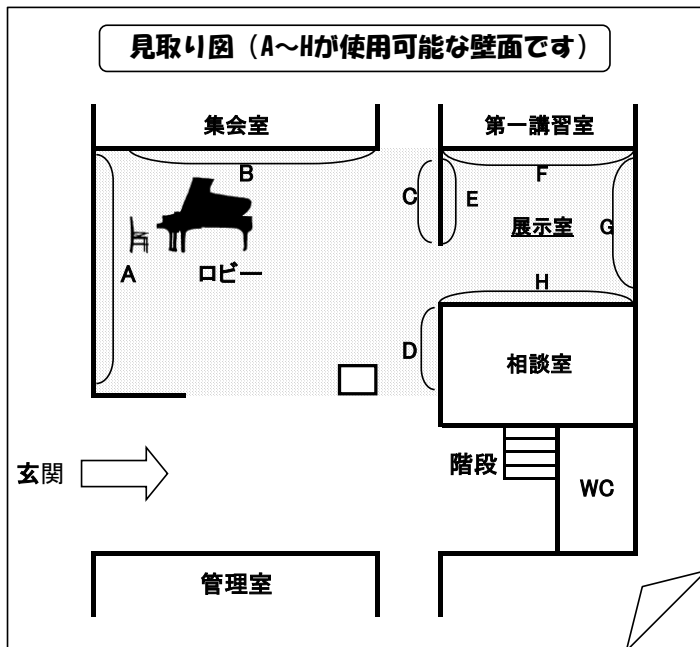

～展示スペースのご案内～

各壁面の長さ

A面:幅400cm 高さ180cm

B面:幅310cm 高さ270cm

C面:幅210cm 高さ270cm

D面:幅205cm 高さ270cm

E面:幅139cm 高さ270cm

F面:幅264cm 高さ270cm

G面:幅276cm 高さ270cm

H面:幅264cm 高さ270cm